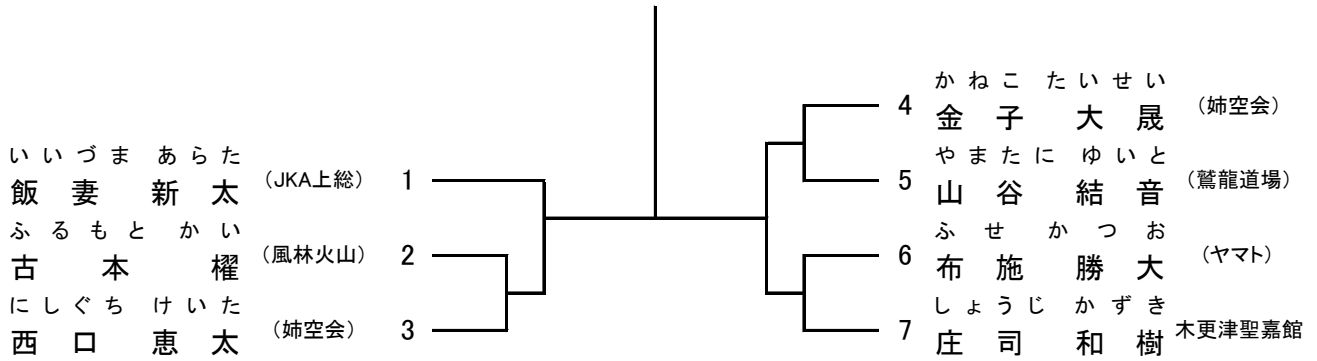

(初級)高学年男子 形の部 (7名)

(初級)高学年男子 組手の部 (5名)